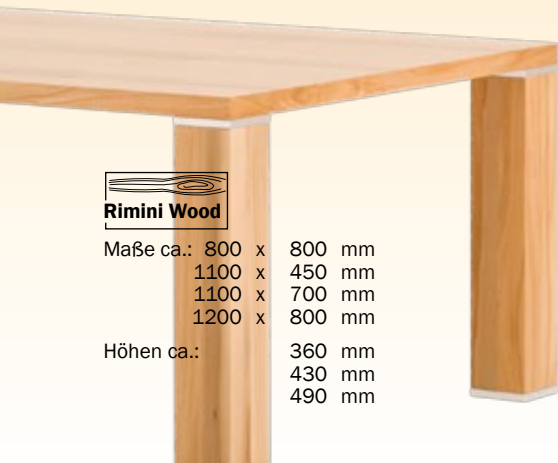

maßgebend

Sondermaße sind in allen Größen möglich.

Esstisch

Maße ca.: 1400 x 800 mm
1600 x 800 mm
1600 x 1000 mm
1800 x 1000 mm
2000 x 1000 mm

Höhe ca.: 740 mm

Rimini mit lackierter Glasplatte

Maße ca.: 800 x 800 mm
1000 x 700 mm
1100 x 700 mm
1200 x 800 mm

Höhen ca.: 360 mm
430 mm
490 mm

Couchtisch

Maße ca.: 600 x 600 mm
750 x 750 mm
800 x 800 mm
900 x 900 mm
1000 x 1000 mm
1100 x 1100 mm
1200 x 1200 mm

Höhen ca.: 360 mm
430 mm
490 mm

Beistelltisch mit einem Tischbein

Maße ca.: 500 x 500 mm
600 x 600 mm

Höhen ca.: 380 mm
450 mm
510 mm

Rimini Wood

Maße ca.: 800 x 800 mm
1100 x 450 mm
1100 x 700 mm
1200 x 800 mm

Höhen ca.: 360 mm
430 mm
490 mm

Couchtisch

Maße ca.: 1000 x 700 mm
1100 x 700 mm
1200 x 700 mm
1200 x 800 mm
1200 x 1000 mm
1300 x 800 mm
1400 x 800 mm
1600 x 1000 mm

Höhen ca.: 360 mm
430 mm
490 mm

Rahmentisch

Maße ca.: 750 x 750 mm
1000 x 750 mm
1000 x 1000 mm
1200 x 700 mm
1200 x 1200 mm
1200 x 800 mm
1200 x 1000 mm

Höhen ca.: 385 mm
455 mm

Jeder Tisch ist auf Wunsch auch mit einer zweiten Glasplatte, in Milchglasoptik oder rollbar erhältlich.