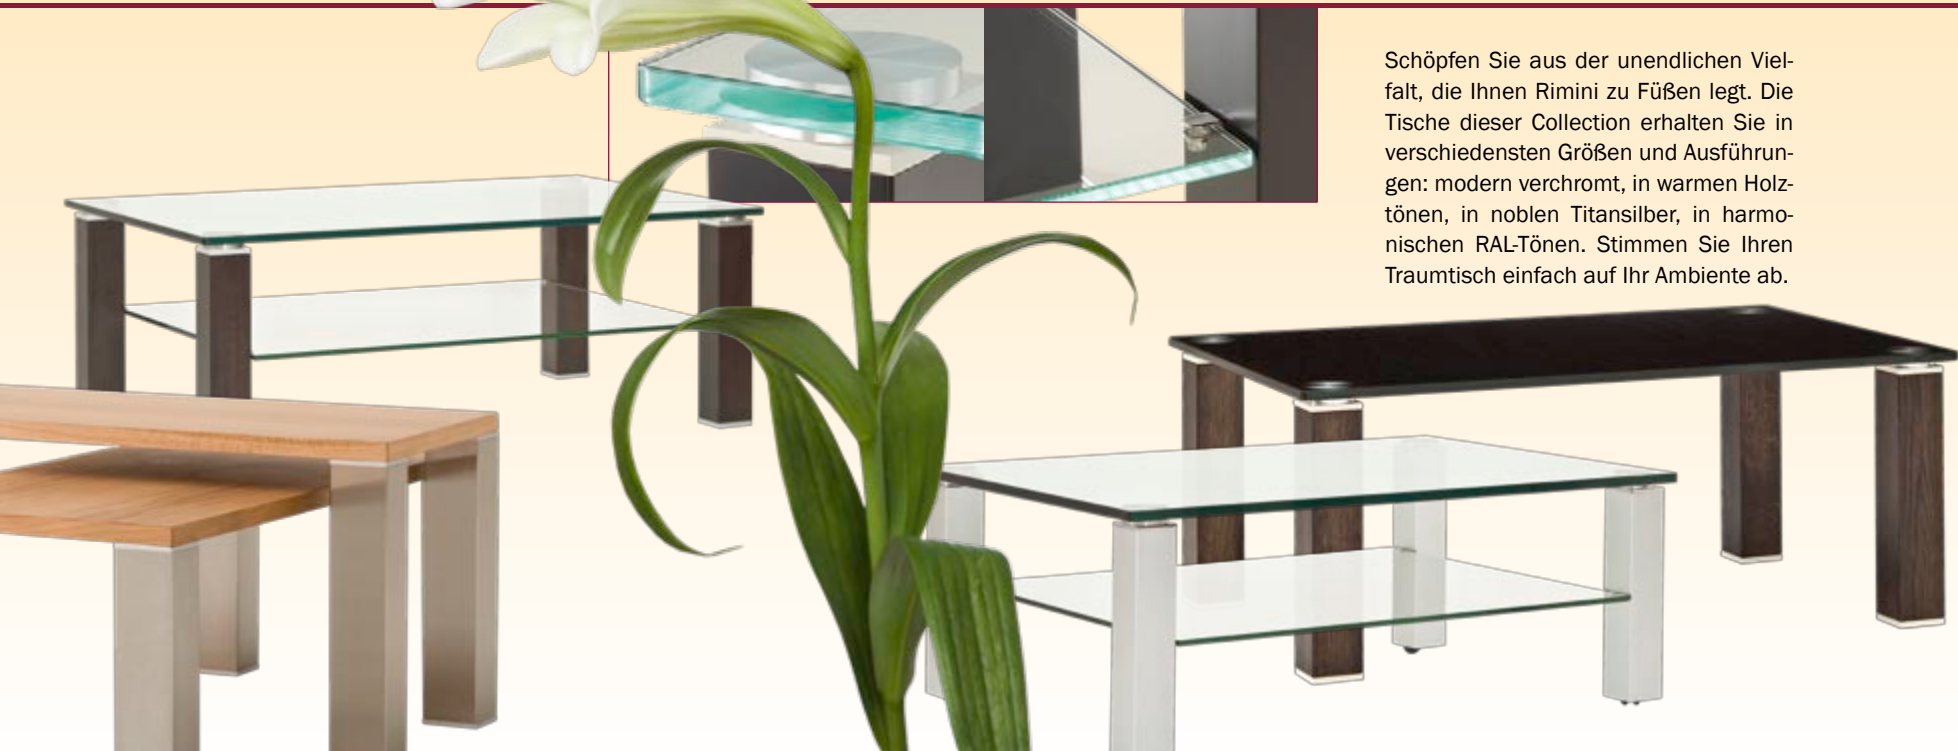

vielfältig

Schöpfen Sie aus der unendlichen Vielfalt, die Ihnen Rimini zu Füßen legt. Die Tische dieser Collection erhalten Sie in verschiedensten Größen und Ausführungen: modern verchromt, in warmen Holz-tönen, in noblen Titansilber, in harmo-nischen RAL-Tönen. Stimmen Sie Ihren Traumtisch einfach auf Ihr Ambiente ab.